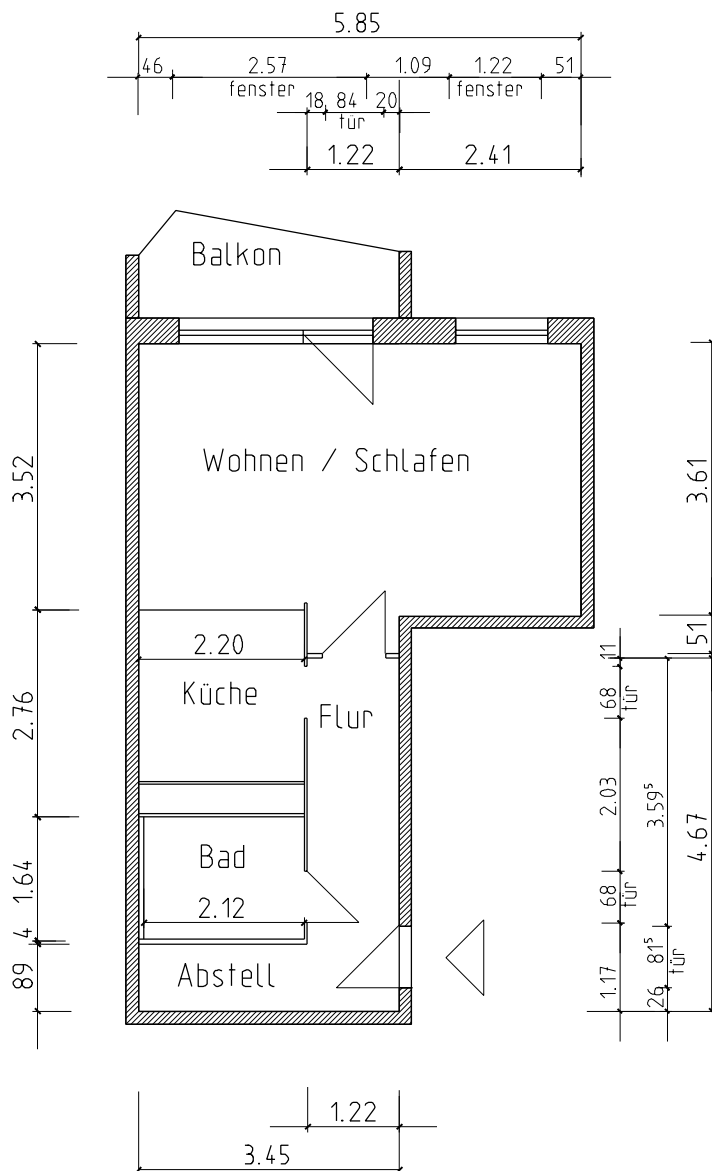

WG Sonnenschein eG

Ziegeleistraße 2

99817 Eisenach

Tel. 0 36 91 / 84 08 79

Fax 0 36 91 / 84 08 70

info@wgsonnenschein-eisenach.de

www.wgsonnenschein-eisenach.de

Wohnungstyp	
1.1.1 L	m ²
Wohnen / Schlafen	ca. 21,54
Abstell	ca. 1,98
Küche	ca. 5,11
Bad	ca. 3,48
Flur	ca. 5,70
Wohnfläche ohne Balkon	ca. 37,81
1/2 Balkon	ca. 2,07
Wohnfläche mit Balkon	ca. 39,88

Hinweis: Dieser Grundriss dient ausschließlich der Information und ist kein Bestandteil des Mietvertrages. Die angegebenen Maße können geringfügig von der Örtlichkeit abweichen.